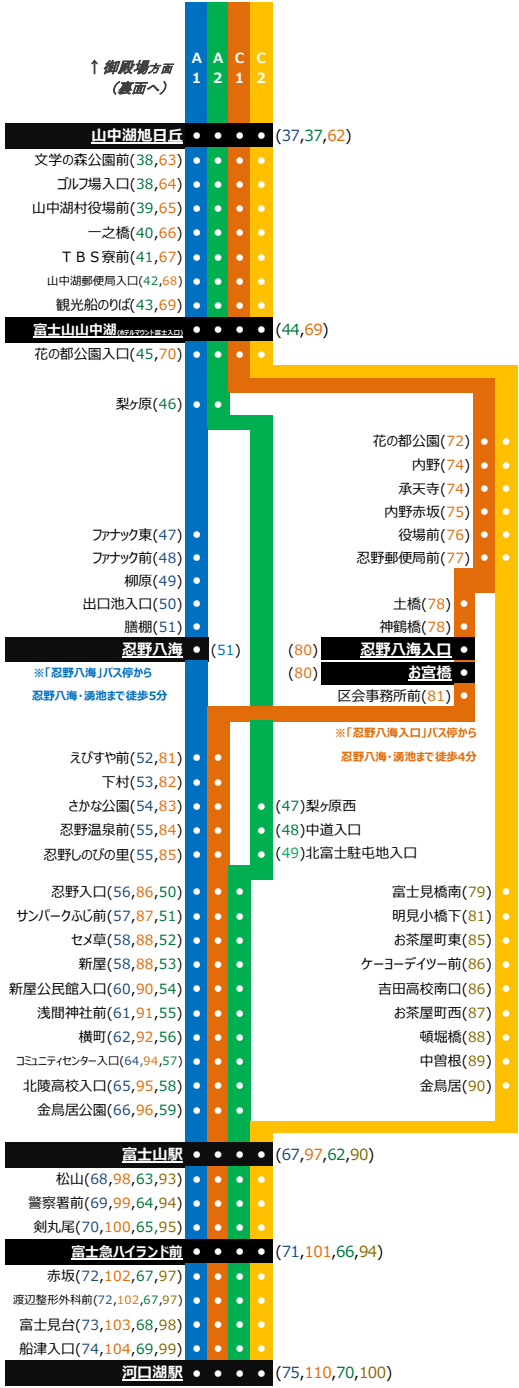

凡例	
無印	毎日運行
▲	土日祝日は運休
◆	12月29日～1月3日は運休
A1	忍野八海 忍野八海経由
A2	北富士 北富士駐屯地入口経由
C1	お宮橋 中畑・お宮橋経由
C2	吉田高南 中畑・吉田高校南口経由

※道路状況により遅れが生じることがあります。あらかじめご了承ください。

※特急以外のバスは予約制ではございません。出発時間までにバス停へお越しください。

※交通系 IC カードがお使い頂けます。

※富士急ハイランドバス停につきまして、特急バスは第1入園口付近の高速バスターミナルに停車します。その他路線バスは第2入園口付近のバス停に停車します。

特急バスのご予約サイト
日本語 発車オーライネット

Resevation of Limited Express (with Credit card)

富士東麓の最速バス 特急 御殿場～河口湖線 好評運行中！
片道大人1,630円 小人820円 高速バスタイプの車両で運転